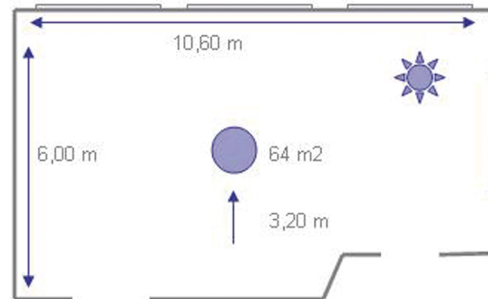

BEL' ETAGE

Cocktail
55 Personen